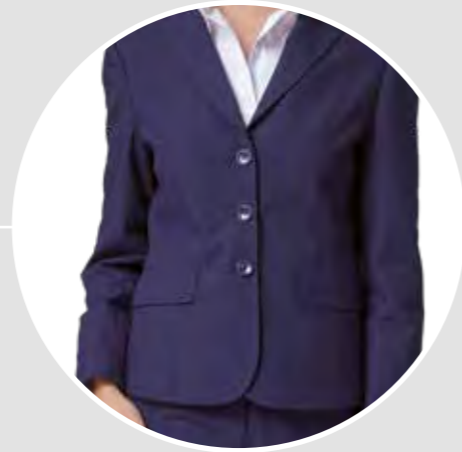

1

2

3

1 ALEXA
ART.28GA0185/01

GIACCA DONNA / WOMAN JACKET

Tessuto / Fabric
90% Poliestere / Polyester
10% Viscosa / Viscose
175 gr/m²

Taglie / Sizes
40 - 54

Colori / Colours

Nero / Black **8000**

Grigio / Grey **8040**

Blu / Blue **4068**

Foderata

Lined

2 ALISSA
ART.28PA0898/01

PANTALONI DONNA / WOMAN TROUSERS

Tessuto / Fabric
90% Poliestere / Polyester
10% Viscosa / Viscose
175 gr/m²

Taglie / Sizes
40 - 54

Colori / Colours

Nero / Black **8000**

Grigio / Grey **8040**

Blu / Blue **4068**

3 STELLA
ART.28GO0052

GONNA / SKIRT

Tessuto / Fabric
90% Poliestere / Polyester
10% Viscosa / Viscose
175 gr/m²

Taglie / Sizes
40 - 54

Colori / Colours

Nero / Black **8000**

Grigio / Grey **8040**

Blu / Blue **4068**

Foderata

Lined