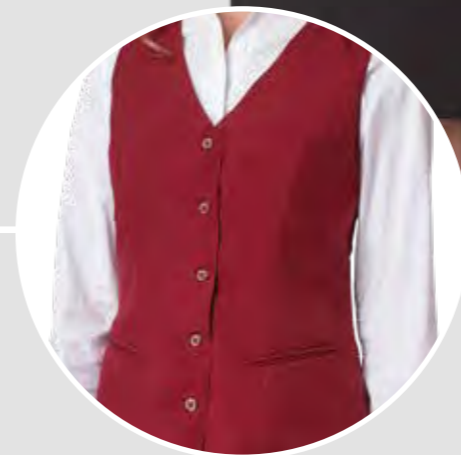

1 STEFANO
ART.28GT0010

GILET UOMO / MEN VEST

Tessuto / Fabric
100% Poliestere / Polyester
200 gr/m²

Taglie / Sizes
S - XXL

Colori / Colours
Nero / Black **8000**

Bordeaux **2009**

Antimacchia e ingualcibile
Stain resistant, crease resistant

2 MIRELLA
ART.28GT0012

GILET DONNA / WOMAN VEST

Tessuto / Fabric
100% Poliestere / Polyester
200 gr/m²

Taglie / Sizes
S - XXL

Colori / Colours
Nero / Black **8000**

Bordeaux **2009**

Antimacchia e ingualcibile
Stain resistant, crease resistant

3 MARION
ART.28GT0089

GILET DONNA LUNGO / WOMAN LONG VEST

Tessuto / Fabric
100% Poliestere / Polyester
200 gr/m²

Taglie / Sizes
S - XXL

Colori / Colours
Nero / Black **8000**

Bordeaux **2009**

Antimacchia e ingualcibile
Stain resistant, crease resistant