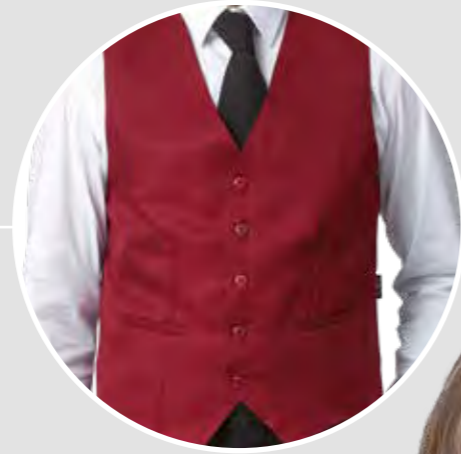

Taglie / Sizes
40 - 54

Colori / Colours

Nero / Black **8000**

Grigio / Grey **8040**

Blu / Blue **4068**

Foderata

Lined

1

2

3

1 STEFANO
ART.28GT0010

GILET UOMO / MEN VEST

Tessuto / Fabric
100% Poliestere / Polyester
200 gr/m²

Taglie / Sizes
S - XXL

Colori / Colours
Nero / Black **8000**

Bordeaux **2009**